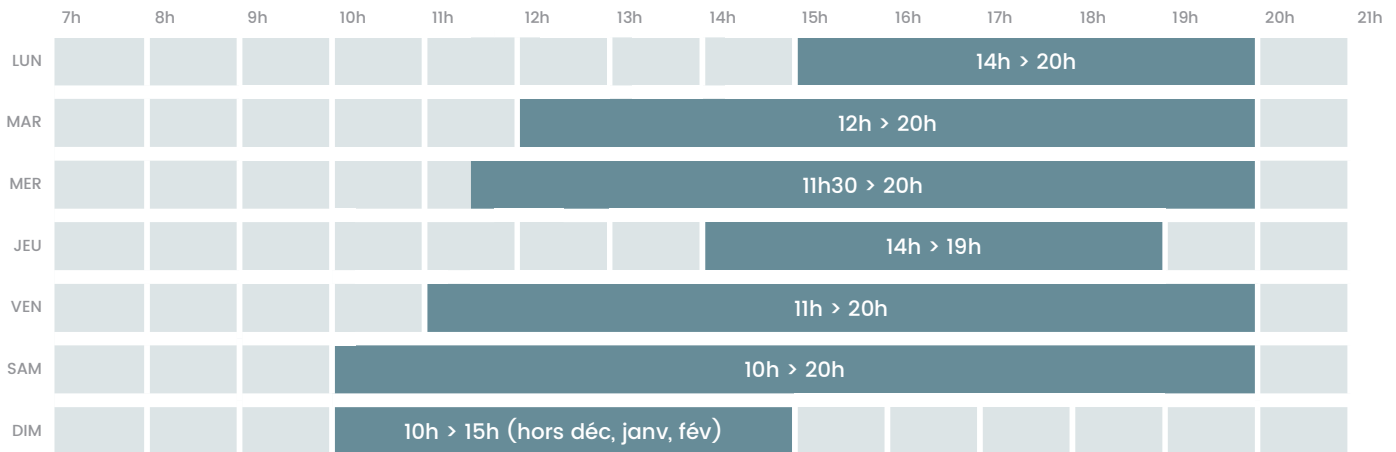

Bassin 50m

Bassin 25m

Bassin ludique

 **L'évacuation des bassins aura lieu 15 minutes avant la fin de l'horaire.**