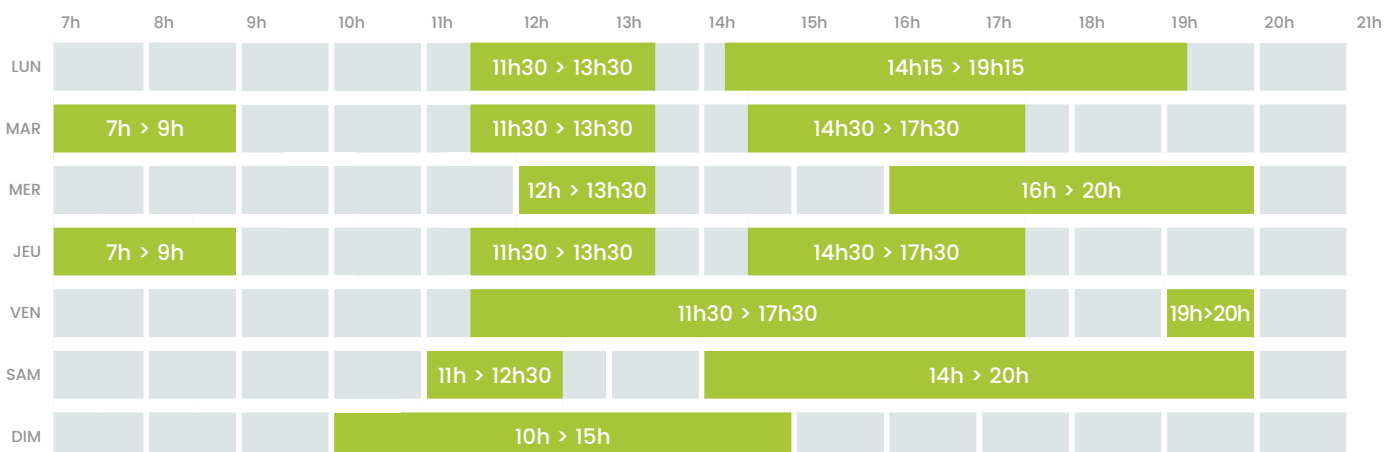

Bassin 50m

Bassin 25m

Bassin ludique

 **L'évacuation des bassins aura lieu 15 minutes avant la fin de l'horaire.**