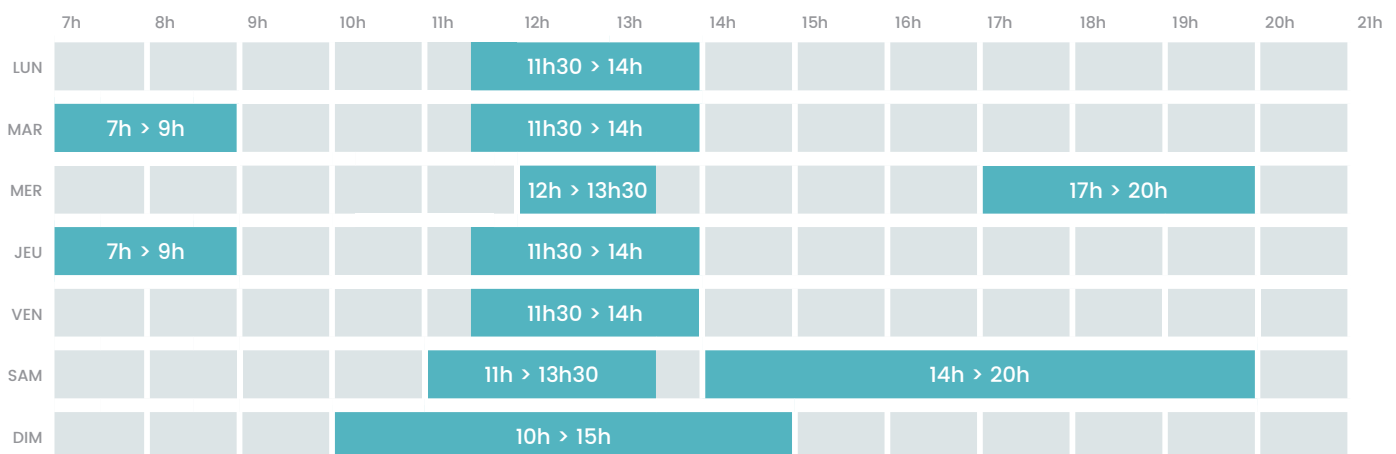

Bassin 50m

Bassin 25m

Bassin ludique

 **L'évacuation des bassins aura lieu 15 minutes avant la fin de l'horaire.**